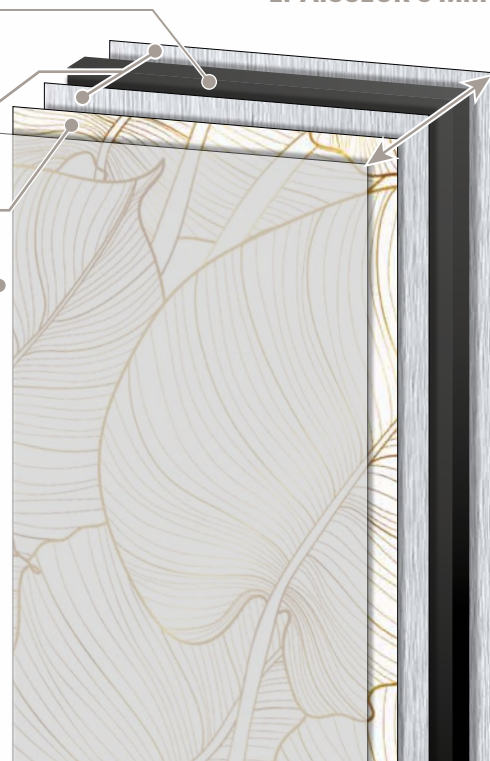

## EN DÉTAIL

Un noyau en polyéthylène, résistant et léger

2 parements aluminium, pour une durabilité exceptionnelle

Impression couleur

Revêtement étanche anti-abrasion

ÉPAISSEUR 3 MM