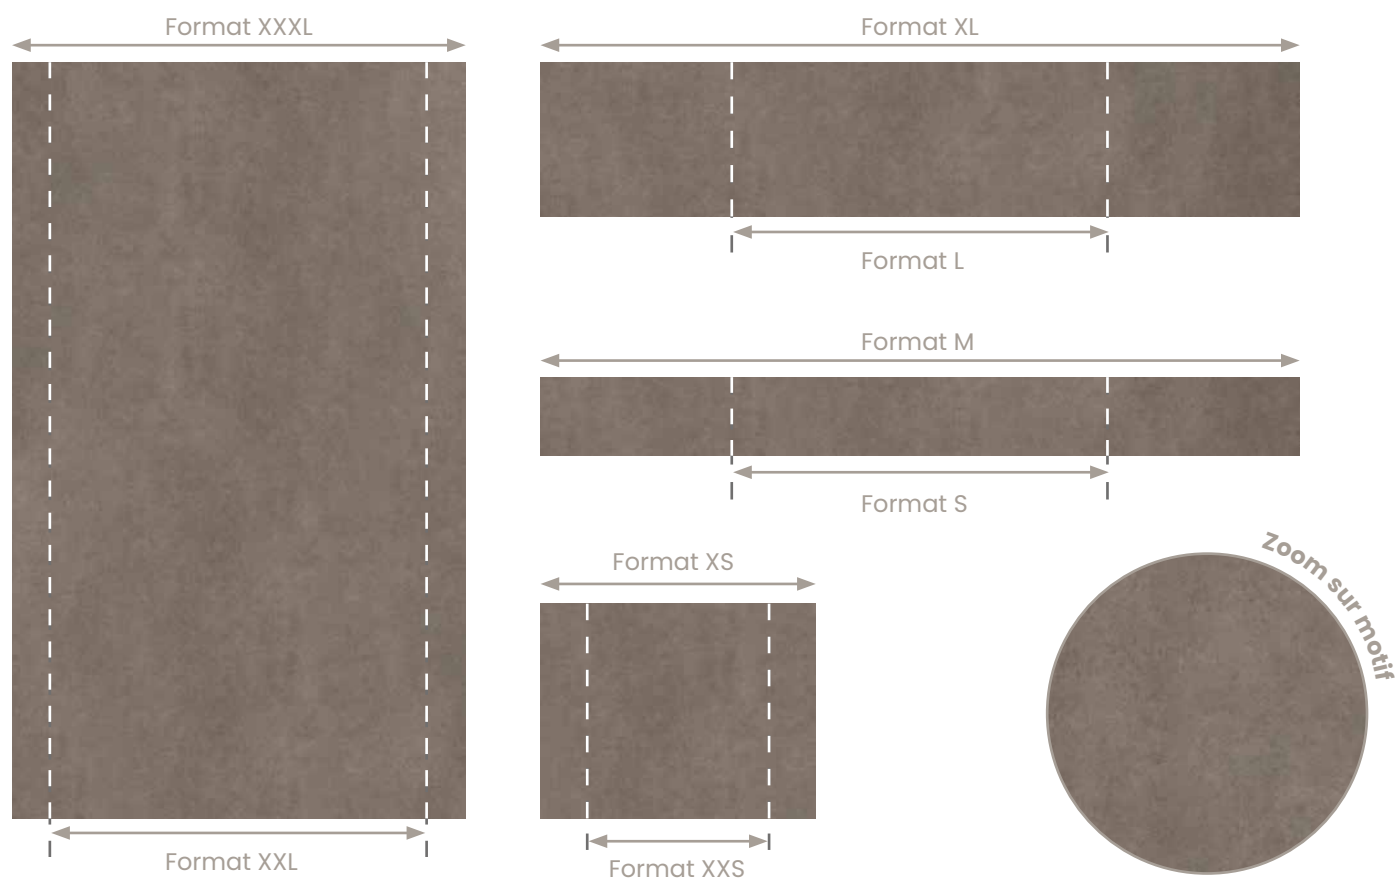

8

Réf. Béton ciré

Épaisseur 3 mm

Pose verticale
ou horizontale

Suggestion profilé de finition assorti
Noir - Réf. PTNO 045