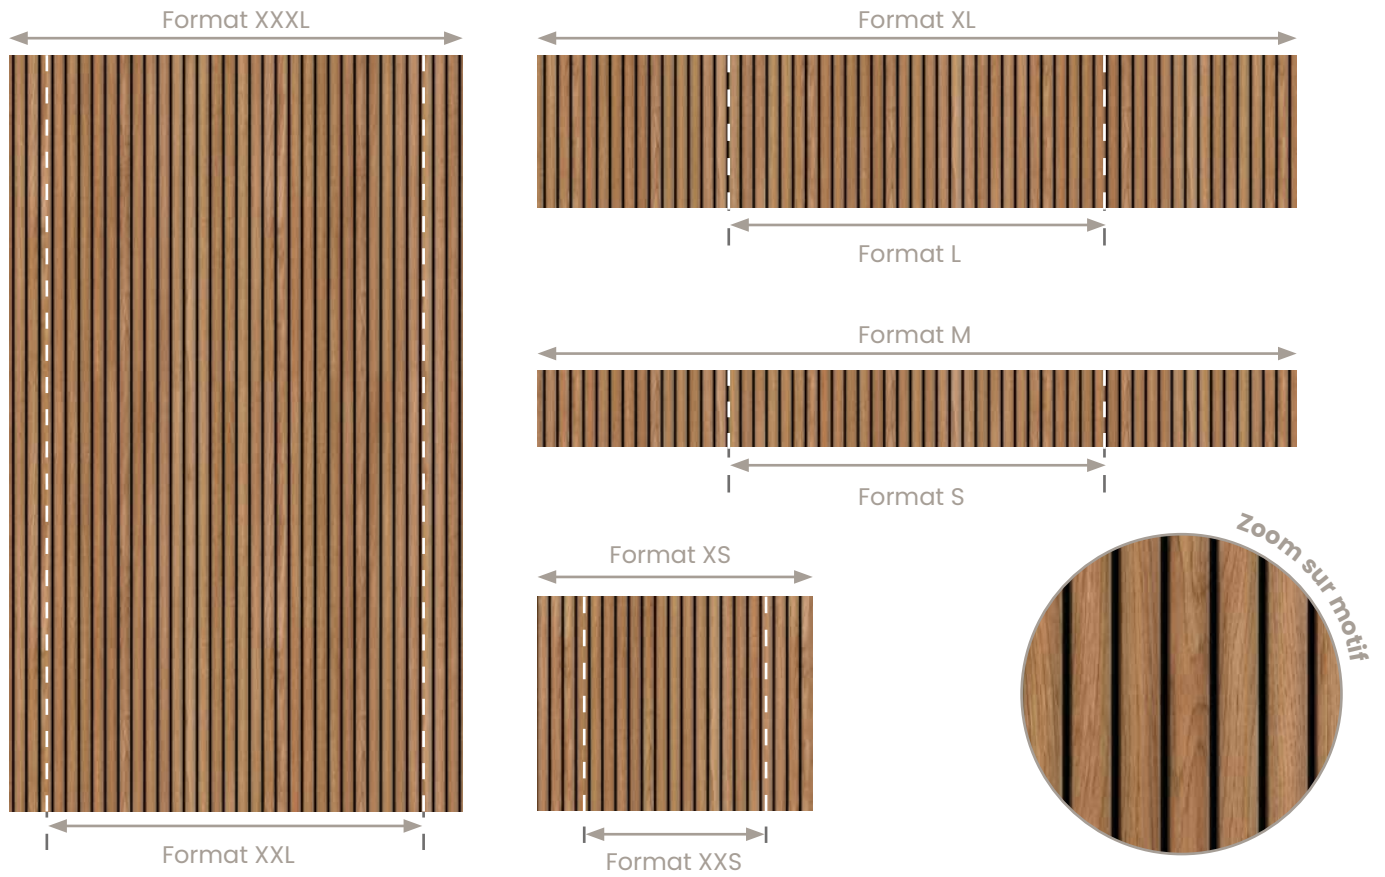

# Collection Matière

6

Réf. Travertin

Épaisseur 3 mm

Pose verticale  
ou horizontale

Suggestion profilé de finition assorti  
Bronze - Réf. PTBR 045

Réf. Terrazzo

Épaisseur 3 mm

Pose verticale  
ou horizontale

Suggestion profilé de finition assorti  
Cuivre - Réf. PTCU 045

8

Réf. Béton ciré

Épaisseur 3 mm

Pose verticale  
ou horizontale

Suggestion profilé de finition assorti  
Noir - Réf. PTNO 045

# Collection Matière

9

Réf. Tasseaux de bois

Épaisseur 3 mm

Pose verticale  
ou horizontale

Suggestion profilé de finition assorti  
Bronze - Réf. PTBR 045