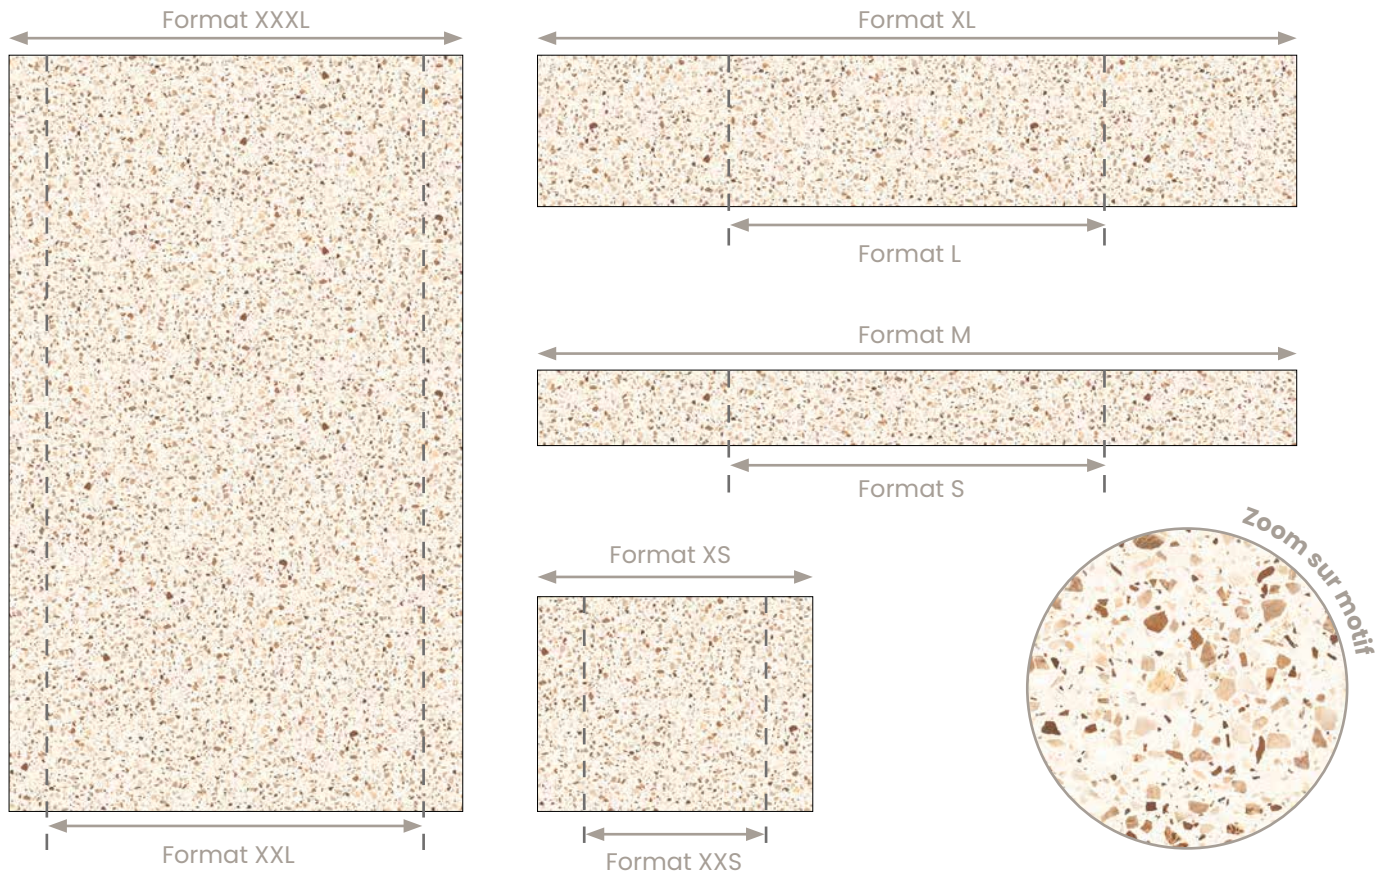

# Collection Matière

6

Réf. Travertin

Épaisseur 3 mm

Pose verticale  
ou horizontale

Suggestion profilé de finition assorti  
Bronze - Réf. PTBR 045

Réf. Terrazzo

Épaisseur 3 mm