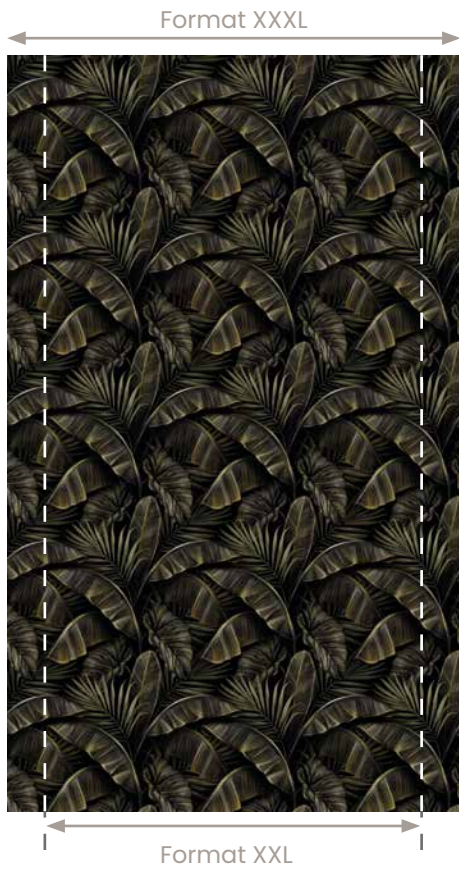

Collection Naturelle