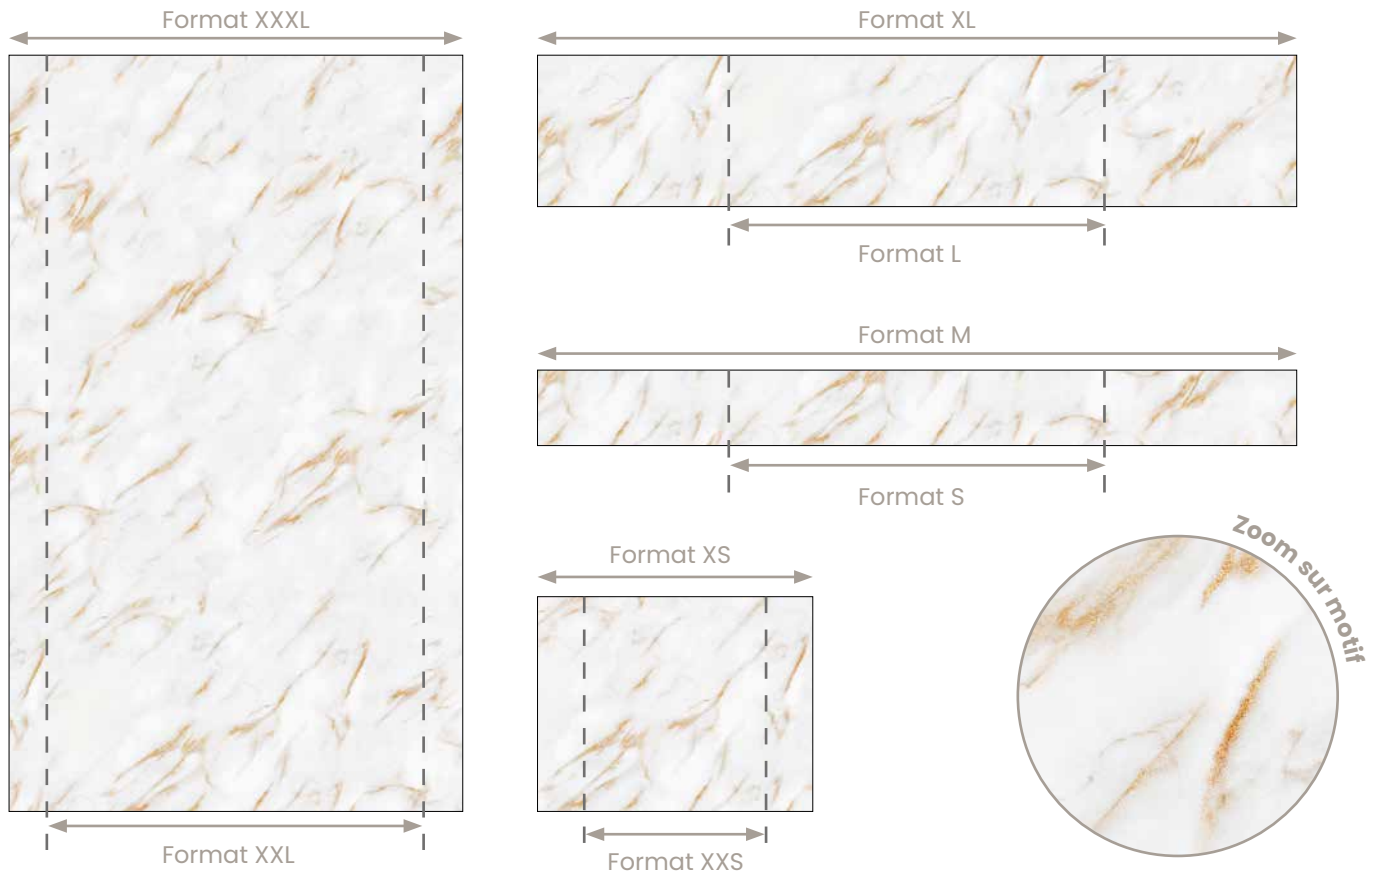

Collection Matière