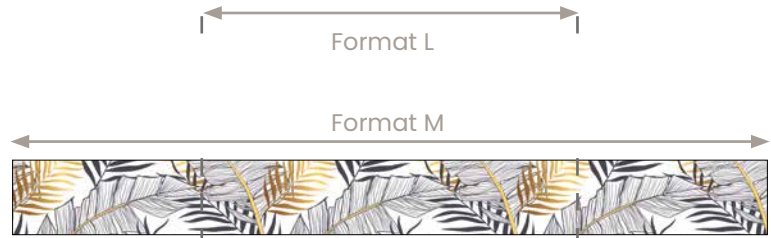

Collection Naturelle