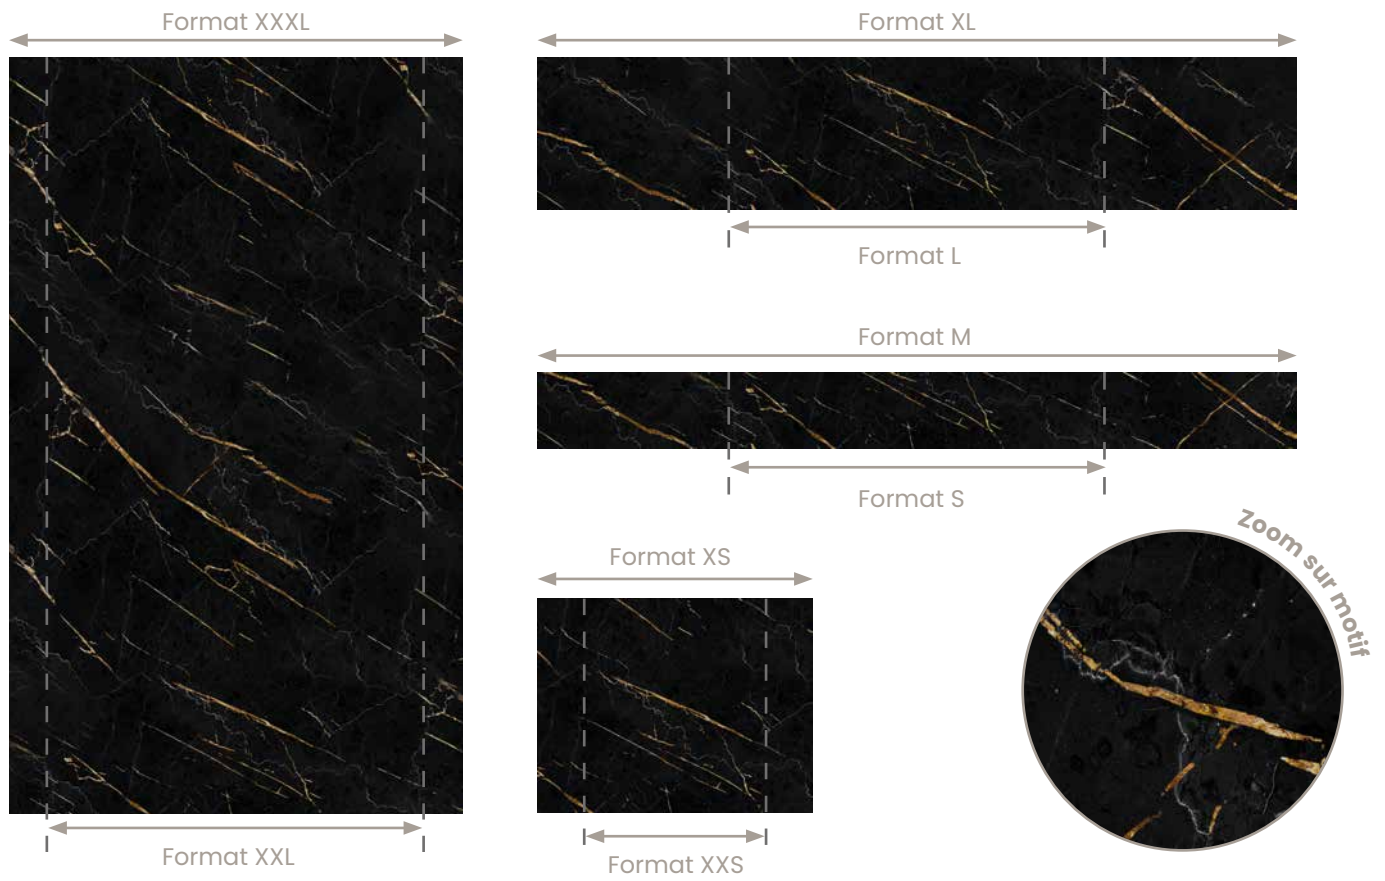

Collection Matière