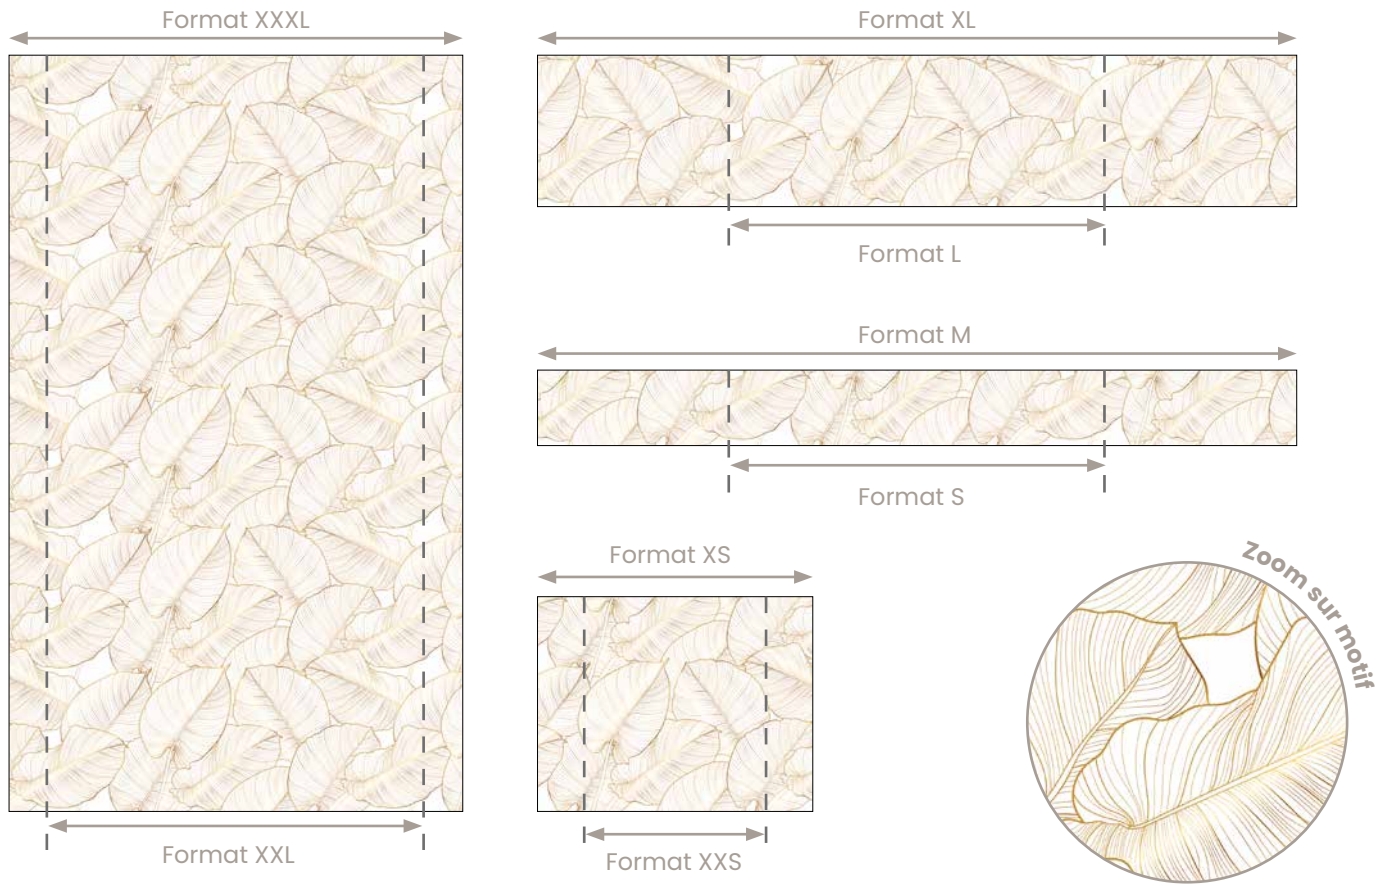

Collection Naturelle