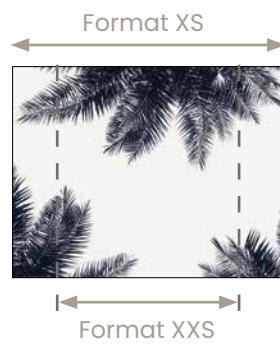

Collection Naturelle