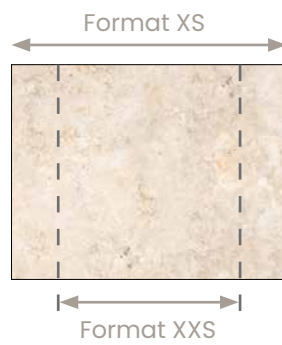

Collection Matière