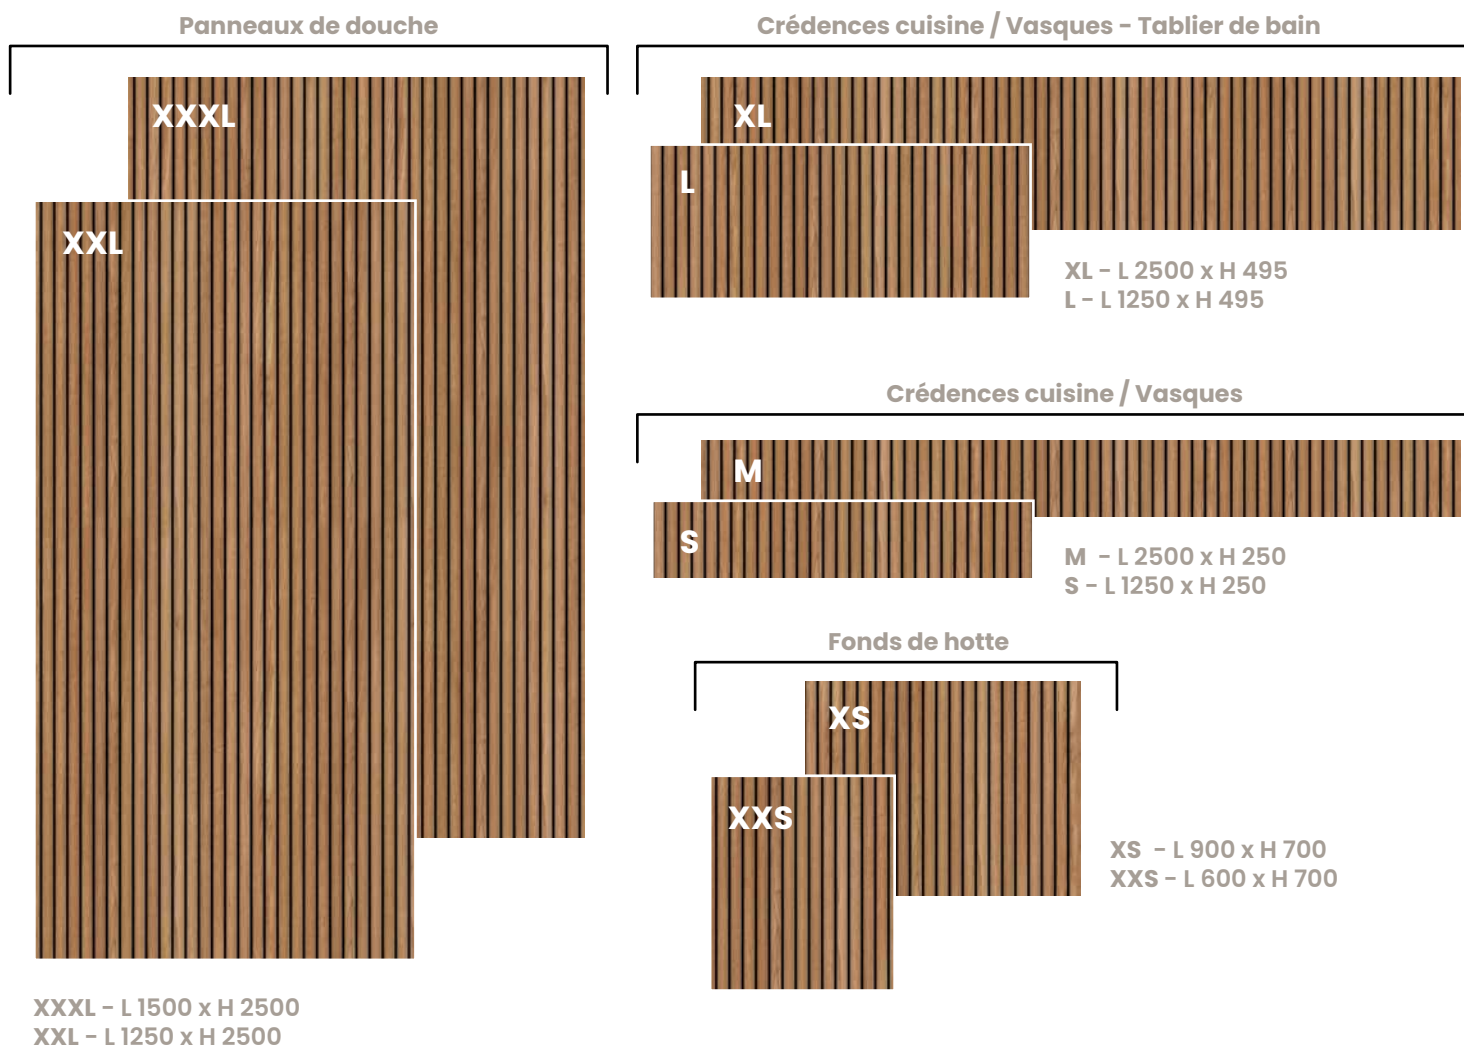

### TARIFS COMPÉTITIFS

## EN DÉTAIL

Un noyau en polyéthylène, résistant et léger

2 parements aluminium, pour une durabilité exceptionnelle

Impression couleur

Revêtement étanche anti-abrasion

ÉPAISSEUR 3 MM

# 8 formats de panneaux recoupables

pour s'adapter à toutes les pièces (en mm)

Disponible en deux finitions

Aluminium mat

Aluminium brillant