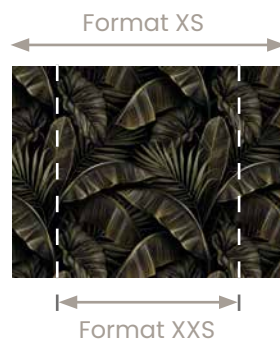

Collection Naturelle