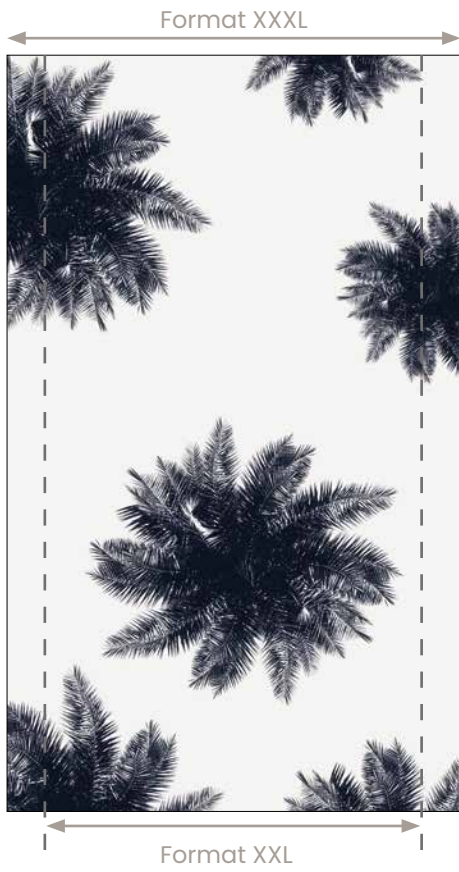

Collection Naturelle